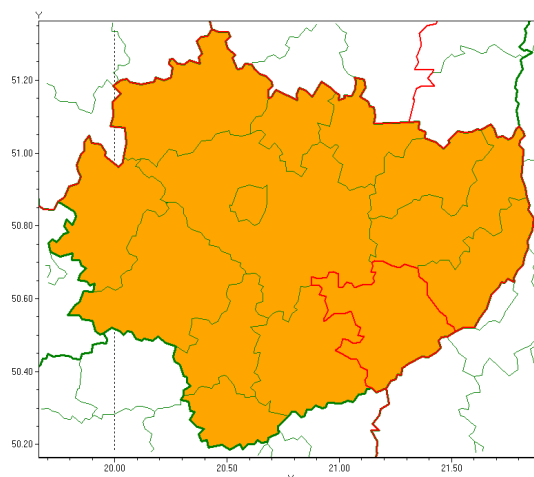

www: www.imgw.pl

Zasięg ostrzeżenia w województwie

Burze z gradem

Ostrzeżenie meteorologiczne Nr 52

Nazwa biura	IMGW-PIB Biuro Prognoz Meteorologicznych w Krakowie
Zjawisko/stopień zagrożenia	Burze z gradem/ 2
Obszar	województwo świętokrzyskie powiat staszowski
Ważność	od godz. 11:00 dnia 22.06.2021 do godz. 24:00 dnia 22.06.2021
Przebieg	Prognozowane są burze, którym miejscami będą towarzyszyć ulewne opady deszczu od 30 mm do 50 mm, oraz porywy wiatru do 100 km/h. Miejscami grad.
Prawdopodobieństwo wystąpienia zjawiska(%)	80%
Uwagi	Brak.
Dyrektor synoptyk IMGW-PIB	Izabela Guzik
Godzina i data wydania	godz. 07:23 dnia 22.06.2021
SMS	IMGW-PIB OSTRZEŻA: BURZE Z GRADEM/2 w powiecie świętokrzyskim/staszowski od 11:00/22.06 do 24:00/22.06.2021 deszcz 50 mm, grad, porywy 100 km/h.